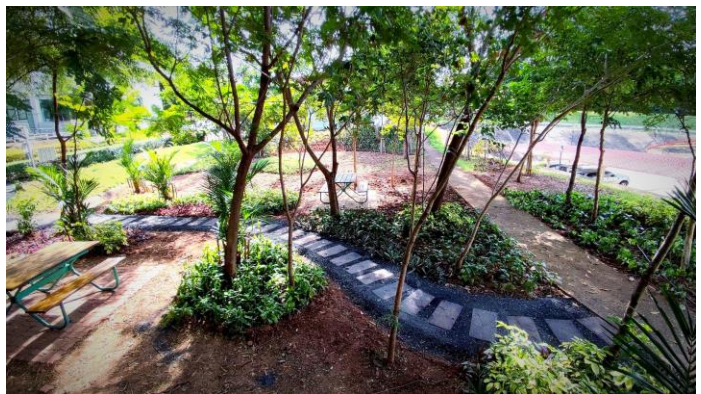

ปรับปรุงภูมิทัศน์บริเวณด้านหลังอาคารบริหารเพื่อใช้เป็นจุดพักผ่อนภายนอกอาคาร

ปรับปรุงภูมิทัศน์บริเวณด้านรอบอาคารสหกิจศึกษา สนับสนุนโครงการ Green Office

ปรับปรุงภูมิทัศน์บริเวณอาคารวิชาการเพื่อเพิ่มความร่มรื่น สวยงาม

ปลูกไม้ยืนต้นบริเวณด้านหน้าอาคารขนส่ง เพื่อเพิ่มพื้นที่สีเขียวและสร้างสวนป่าเป็นลานจอดรถ
(ปลูกต้นสารภี 101 ต้น และต้นเหลืองเขียงราย 15 ต้น)

ปลูกไม้ยืนต้นบริเวณด้านหลังอาคาร สุรพลากีฬาสถาน เพื่อเพิ่มความสมบูรณ์ให้ระบบนิเวศของป่าเดิม

ขยายพื้นที่สวนป่าไม้เพื่อใช้เป็นแหล่งศึกษา เรียนรู้ และพักผ่อน
พื้นที่รวมประมาณ 5 ไร่ (286 x 28 เมตร)